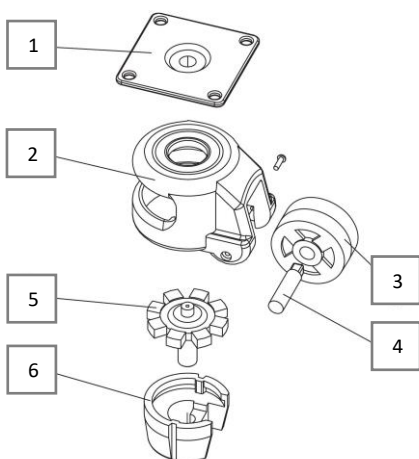

#### Části kladek a jejich funkce

	Název části	Funkce
1	Montážní prvek	Slouží k upevnění k zařízení montážní deskou nebo závitovým čepem.
2	Pouzdro	Konstrukce pro uložení kola, otočná kolem svislé osy.
3	Kolo	Kruhová konstrukce, otočná kolem vodorovné osy.
4	Hřídel	Spojovací část kola s pouzdrem.
5	Madlo, matice, ráčna	Ovládání zdvihu patky nivelačním šroubem.
6	Patka	Při odstavení spojuje zařízení s podlahou.